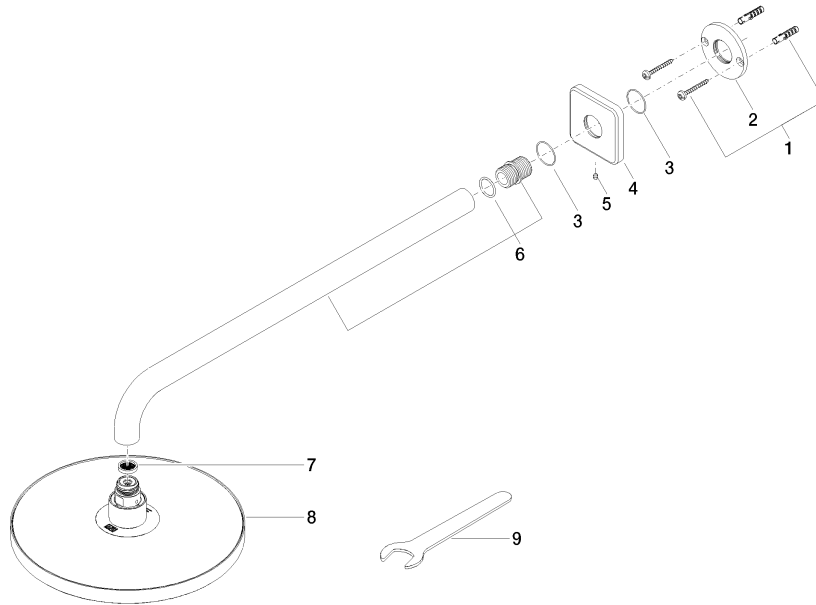

## Soffione a pioggia con fissaggio a muro 220 mm - Dark Chrome

IMO

28 649 670

- sporgenza 450 mm
- Soffione a pioggia Ø 220 mm
- PURE RAIN, portata max 14 l/min (a 3 bar)
- Funzione a partire da: 7 l/min
- rosetta 65 x 65 mm
- ingresso 1/2"
- con sistema anticalcare
- con funzione neutra

### Prodotti complementari

- raccordo angolare ad incasso - 35 085 970 90**
- Profondità d'incasso max. 163 mm
  - profondità d'incasso min. 90 mm

28 649 670

mm [inches]

Diagramma di portata

Certificati

WRAS\_2212012. LGA\_38655.

### Elenco delle parti di ricambio

N.	Codice articolo	Denominazione	Quantità necessaria	Tempo di produzione
1	04 30 31 032 00 90	set di fissaggio	1	2
2	09 17 20 120 90	sostegno	1	2
3	09 14 10 150 90	guarnizione	2	2
4	09 27 67 015-19	rosetta	1	60
5	90 31 11 038 00 90	perno	1	2
6	90 11 03 070 00-19	tubo	1	20
7	09 23 01 075 90	inserto	1	2
8	04 12 05 092 00-19	doccia	1	20
9	90 30 09 069 00 90	chiave	1	2