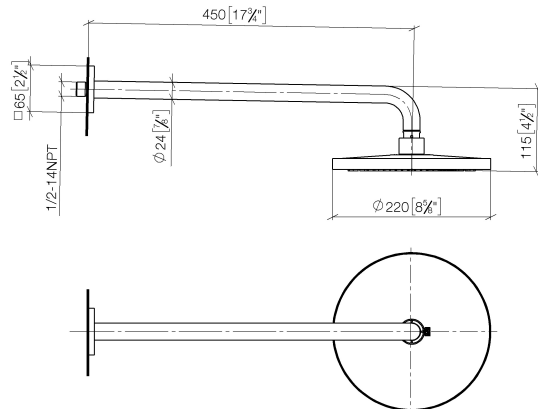

## Soffione a pioggia con fissaggio a muro 220 mm - Dark Chrome

IMO

28 649 670

- sporgenza 450 mm
- Soffione a pioggia Ø 220 mm
- PURE RAIN, portata max 14 l/min (a 3 bar)
- Funzione a partire da: 7 l/min
- rosetta 65 x 65 mm
- ingresso 1/2"
- con sistema anticalcare
- con funzione neutra

### Prodotti complementari

- raccordo angolare ad incasso - 35 085 970 90**
- Profondità d'incasso max. 163 mm
  - profondità d'incasso min. 90 mm

28 649 670

mm [inches]

Diagramma di portata

Certificati

WRAS\_2212012. LGA\_38655.

### Elenco delle parti di ricambio

N.	Codice articolo	Denominazione	Quantità necessaria	Tempo di produzione
1	04 30 31 032 00 90	set di fissaggio	1	2
2	09 17 20 120 90	sostegno	1	2
3	09 14 10 150 90	guarnizione	2	2
4	09 27 67 015-19	rosetta	1	60
5	90 31 11 038 00 90	perno	1	2
6	90 11 03 070 00-19	tubo	1	20
7	09 23 01 075 90	inserto	1	2
8	04 12 05 092 00-19	doccia	1	20
9	90 30 09 069 00 90	chiave	1	2